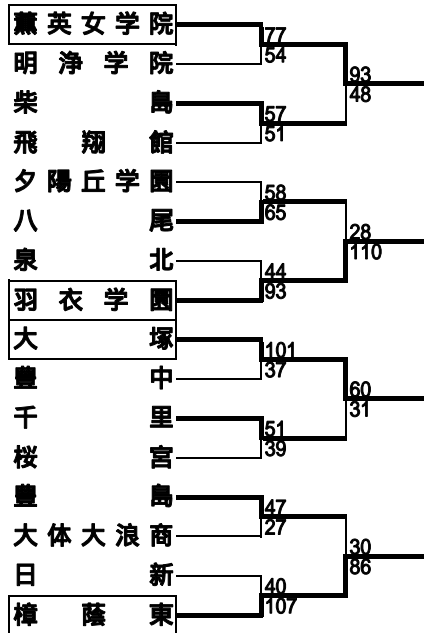

第60回 大阪高等学校バスケットボール選手権大会
 第60回 全国高等学校バスケットボール選手権大会大阪府予選
 第54回 近畿高等学校バスケットボール選手権大会大阪府予選

兼
兼

2次予選

(2007.5/12・13)

男子

女子

決勝リーグ

(2007.6/1・2・3)

男子

	大塚	金光藤蔭	東住吉総合	清風南海	勝	負	順位
大塚		71 - 61	72 - 64	76 - 73	3	0	1
金光藤蔭	61 - 71		91 - 72	76 - 66	2	1	2
東住吉総合	64 - 72	72 - 91		78 - 61	1	2	3
清風南海	73 - 76	66 - 76	61 - 78		0	3	4

女子

	薫英女学院	樟蔭東	羽衣学園	大塚	勝	負	順位
薫英女学院		74 - 72	94 - 59	101 - 57	3	0	1
樟蔭東	72 - 74		83 - 36	85 - 62	2	1	2
羽衣学園	59 - 94	36 - 83		48 - 45	1	2	3
大塚	57 - 101	62 - 85	45 - 48		0	3	4