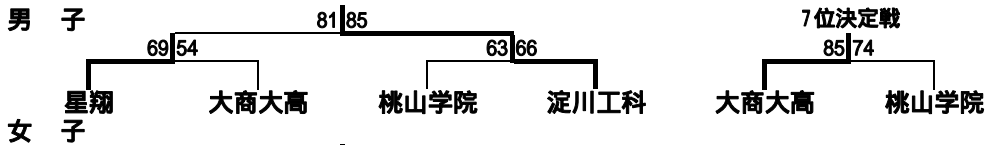

第60回 大阪高等学校バスケットボール選手権大会
第60回 全国高等学校バスケットボール選手権大会大阪府予選
第54回 近畿高等学校バスケットボール選手権大会大阪府予選

兼
兼

2次予選

(2007.5/12・13)

男子

女子

決勝リーグ

(2007.6/1・2・3)

男子

	大塚	金光藤蔭	東住吉総合	清風南海	勝	負	順位
大塚		71 - 61	72 - 64	76 - 73	3	0	1
金光藤蔭	61 - 71		91 - 72	76 - 66	2	1	2
東住吉総合	64 - 72	72 - 91		78 - 61	1	2	3
清風南海	73 - 76	66 - 76	61 - 78		0	3	4

女子

	薫英女学院	樟蔭東	羽衣学園	大塚	勝	負	順位
薫英女学院		74 - 72	94 - 59	101 - 57	3	0	1
樟蔭東	72 - 74		83 - 36	85 - 62	2	1	2
羽衣学園	59 - 94	36 - 83		48 - 45	1	2	3
大塚	57 - 101	62 - 85	45 - 48		0	3	4

順位決定トーナメント

(2007.6/2・3)

男子

女子

順位	1位	2位	3位	4位	5位	6位	7位	8位
男子	大塚	金光藤蔭	東住吉工業	清風南海	淀川工科	星翔	大商大高	桃山学院
女子	薫英女学院	樟蔭東	羽衣学園	大塚	千里	豊島	柴島	八尾

男女とも 1・2位が 第60回全国高等学校バスケットボール選手権大会に出場
男女とも 1～8位が 第54回近畿高等学校バスケットボール選手権大会に出場