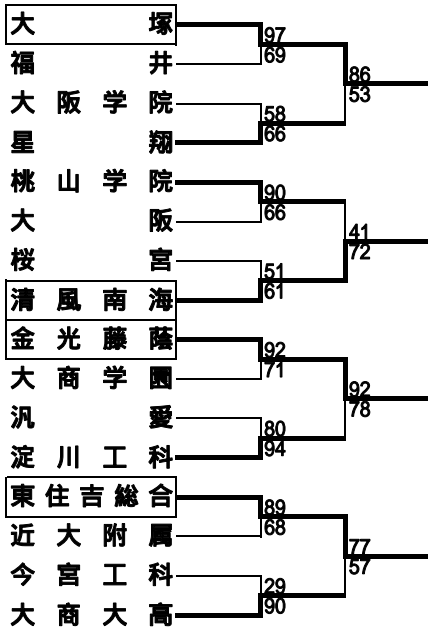

第60回 大阪高等学校バスケットボール選手権大会
 第60回 全国高等学校バスケットボール選手権大会大阪府予選
 第54回 近畿高等学校バスケットボール選手権大会大阪府予選

兼
兼

2次予選

(2007.5/12・13)

男子

女子

決勝リーグ

(2007.6/1・2・3)

男子

	大塚	金光藤蔭	東住吉総合	清風南海	勝	負	順位
大塚		71 - 61	72 - 64	76 - 73	3	0	1
金光藤蔭	61 - 71		91 - 72	76 - 66	2	1	2
東住吉総合	64 - 72	72 - 91		78 - 61	1	2	3
清風南海	73 - 76	66 - 76	61 - 78		0	3	4

女子

	薫英女学院	樟蔭東	羽衣学園	大塚	勝	負	順位
薫英女学院		74 - 72	94 - 59	101 - 57	3	0	1
樟蔭東	72 - 74		83 - 36	85 - 62	2	1	2
羽衣学園	59 - 94	36 - 83		48 - 45	1	2	3
大塚	57 - 101	62 - 85	45 - 48		0	3	4