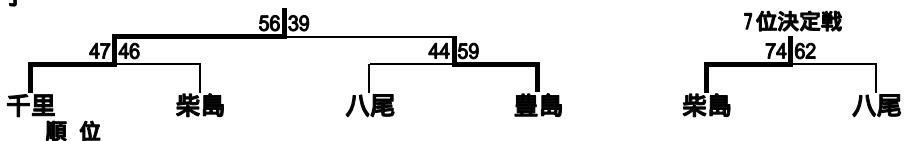

第60回 大阪高等学校バスケットボール選手権大会
 第60回 全国高等学校バスケットボール選手権大会大阪府予選
 第54回 近畿高等学校バスケットボール選手権大会大阪府予選

兼
兼

2次予選

(2007.5/12・13)

男子

女子

決勝リーグ

(2007.6/1・2・3)

男子

	大塚	金光藤蔭	東住吉総合	清風南海	勝	負	順位
大塚		71 - 61	72 - 64	76 - 73	3	0	1
金光藤蔭	61 - 71		91 - 72	76 - 66	2	1	2
東住吉総合	64 - 72	72 - 91		78 - 61	1	2	3
清風南海	73 - 76	66 - 76	61 - 78		0	3	4

女子

	薫英女学院	樟蔭東	羽衣学園	大塚	勝	負	順位
薫英女学院		74 - 72	94 - 59	101 - 57	3	0	1
樟蔭東	72 - 74		83 - 36	85 - 62	2	1	2
羽衣学園	59 - 94	36 - 83		48 - 45	1	2	3
大塚	57 - 101	62 - 85	45 - 48		0	3	4

順位決定トーナメント

(2007.6/2・3)

男子

女子

順位	1位	2位	3位	4位	5位	6位	7位	8位
男子	大塚	金光藤蔭	東住吉工業	清風南海	淀川工科	星翔	大商大高	桃山学院
女子	薫英女学院	樟蔭東	羽衣学園	大塚	千里	豊島	柴島	八尾

男女とも 1・2位が 第60回全国高等学校バスケットボール選手権大会に出場
 男女とも 1～8位が 第54回近畿高等学校バスケットボール選手権大会に出場