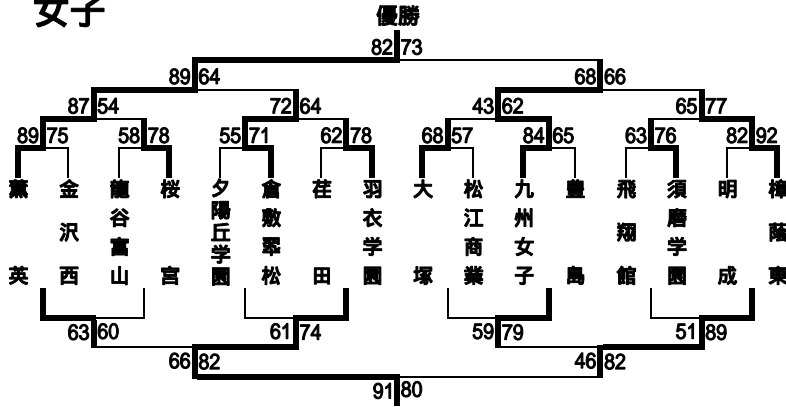

女子

第1日目(4月3日) 会場 大阪市中央体育館

	Cコート				Dコート				Fコート						
9:30	薫英	89	-	75	金沢西	夕陽丘学園	55	-	71	倉敷翠松	龍谷富山	58	-	78	桜宮
11:00	大塚	68	-	57	松江商業	荏田	62	-	78	羽衣学園	九州女子	84	-	65	豊島
12:30	飛翔館	63	-	76	須磨学園										
14:00	金沢西	63	-	60	龍谷富山	夕陽丘学園	61	-	74	荏田	松江商業	59	-	79	豊島
15:30	薫英	87	-	54	桜宮	倉敷翠松	72	-	64	羽衣学園	飛翔館	51	-	89	明成
17:00	大塚	43	-	62	九州女子										

第2日目(4月4日) 会場 大阪市中央体育館   第2日目(4月4日) 会場 大阪市中央体育館

	Cコート				Dコート					Eコート				Fコート							
10:00	桜宮	85	-	53	羽衣学園	大塚	66	-	67	須磨学園	10:00	龍谷富山	74	-	54	夕陽丘学園	松江商業	81	-	64	飛翔館
11:30	薫英	89	-	64	倉敷翠松	九州女子	68	-	66	樟蔭東	11:30	金沢西	66	-	82	荏田	豊島	46	-	82	明成
13:00	桜宮	72	-	80	須磨学園	羽衣学園	64	-	66	大塚	13:00	龍谷富山	81	-	68	松江商業	夕陽丘学園	61	-	67	飛翔館
14:30	薫英	82	-	73	九州女子	倉敷翠松	50	-	59	樟蔭東	14:30	荏田	91	-	80	明成	金沢西	70	-	46	豊島

優勝 薫英女子学院高等学校 準優勝 九州女子高等学校 3位 樟蔭東高等学校 4位 倉敷翠松高等学校	5位 須磨学園高等学校 6位 桜宮高等学校 7位 大塚高等学校 8位 羽衣学園高等学校