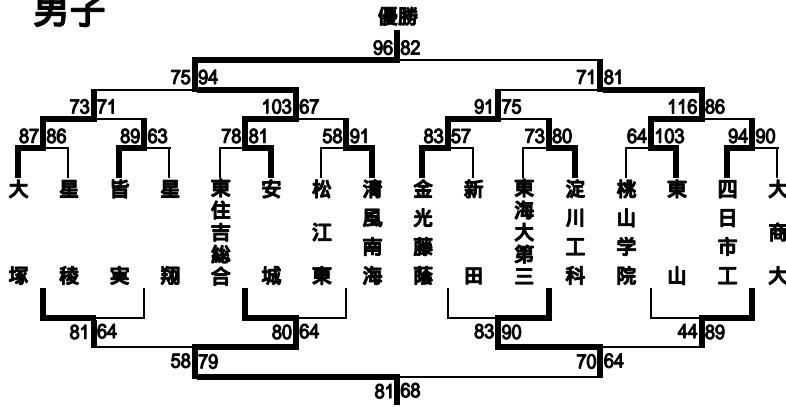

第22回 大阪招待 高等学校バスケットボール大会

2007, 4, 3・4

男子

第1日目(4月3日) 会場 大阪市中央体育館

	Aコート				Bコート				Eコート						
9:30	大塚	87	-	86	星稜	皆実	89	-	63	星翔	東住吉総合	78	-	81	安城
11:00	金光藤蔭	83	-	57	新田	東海大第三	73	-	80	淀川工科	松江東	58	-	91	清風南海
12:30	桃山学院	64	-	103	東山	四日市工	94	-	90	大商大					
14:00	星稜	81	-	64	星翔	東住吉総合	80	-	64	松江東	新田	83	-	90	東海大第三
15:30	大塚	73	-	71	皆実	安城	103	-	67	清風南海	桃山学院	44	-	89	大商大
17:00	金光藤蔭	91	-	75	淀川工科	東山	116	-	86	四日市工					

第2日目(4月4日) 会場 大阪市中央体育館 第2日目(4月4日) 会場 東大阪大学柏原高校

	Aコート				Bコート					Aコート				Bコート							
10:00	皆実	67	-	65	清風南海	淀川工科	80	-	76	四日市工	10:00	星翔	64	-	68	松江東	新田	89	-	70	桃山学院
11:30	大塚	75	-	94	安城	金光藤蔭	71	-	81	東山	11:30	星稜	58	-	79	東住吉総合	東海大第三	70	-	64	大商大
13:00	皆実	94	-	69	淀川工科	清風南海	70	-	72	四日市工	13:00	松江東	73	-	80	新田	星翔	71	-	83	桃山学院
14:30	安城	96	-	82	東山	大塚	59	-	92	金光藤蔭	14:30	東住吉総合	81	-	68	東海大第三	星稜	79	-	65	大商大