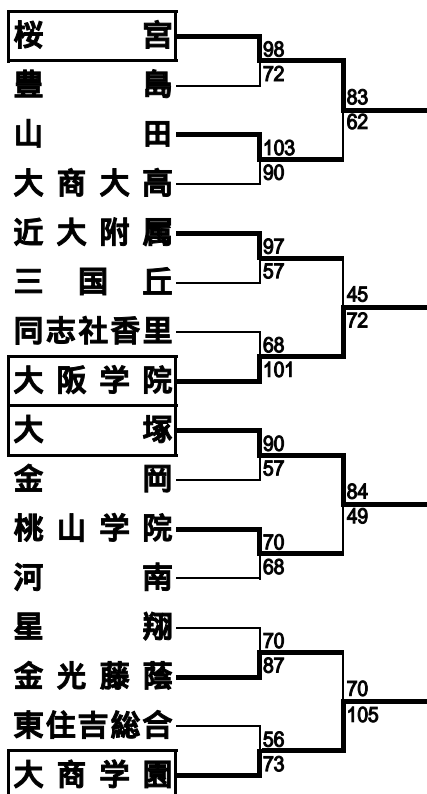

2次予選

(2009.5/9・10)

男子

女子

決勝リーグ

(2009.6/5・6・7)

男子

	大阪学院	桜宮	大塚	大商学園	勝	負	順位
大阪学院	-	75 - 56	75 - 57	45 - 80	2	1	1
桜宮	56 - 75	-	68 - 67	90 - 70	2	1	2
大塚	57 - 75	67 - 68	-	72 - 61	1	2	3
大商学園	80 - 45	70 - 90	61 - 72	-	1	2	4

1・2位の決定、3・4位の決定は直接対決結果により決定

女子

	薫英女学院	樟蔭東	阪南	桜宮	勝	負	順位
薫英女学院	-	72 - 64	101 - 57	106 - 62	3	0	1
樟蔭東	64 - 72	-	72 - 50	80 - 44	2	1	2
阪南	57 - 101	50 - 72	-	62 - 60	1	2	3
桜宮	62 - 106	44 - 80	60 - 62	-	0	3	4

順位決定リーグ

(2009.6/5・6・7)

男子

	近大附属	山田	桃山学院	金光藤蔭	勝	負	順位
近大附属	-	88 - 64	93 - 68	63 - 59	3	0	5
山田	64 - 88	-	79 - 87	90 - 63	1	2	6
桃山学院	68 - 93	87 - 79	-	62 - 76	1	2	7
金光藤蔭	59 - 63	63 - 90	76 - 62	-	1	2	8

6・7・8位はゴールアベレージにより決定

女子

	羽衣大塚	八尾	四條畷北	勝	負	順位
羽衣大塚	-	103 - 46	107 - 62	3	0	5
八尾	46 - 103	-	67 - 48	2	1	6
四條畷北	62 - 107	48 - 67	-	1	2	7
四條畷北	37 - 76	43 - 70	52 - 74	0	3	8

順位

順位	1位	2位	3位	4位	5位	6位	7位	8位
男子	大阪学院	桜宮	大塚	大商学園	近大附属	山田	桃山学院	金光藤蔭
女子	薫英	樟蔭東	阪南	桜宮	羽衣学園	大塚	八尾	四條畷北