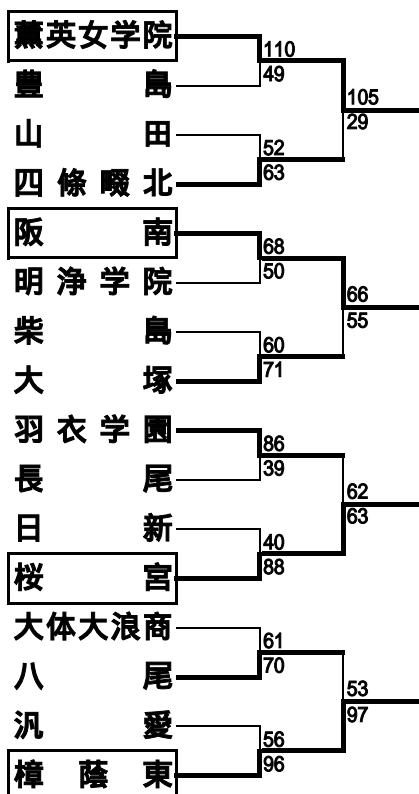

2次予選

(2009.5/9・10)

男子

女子

決勝リーグ

(2009.6/5・6・7)

男子

	大阪学院	桜宮	大塚	大商学園	勝	負	順位
大阪学院	-	75 - 56	75 - 57	45 - 80	2	1	1
桜宮	56 - 75	-	68 - 67	90 - 70	2	1	2
大塚	57 - 75	67 - 68	-	72 - 61	1	2	3
大商学園	80 - 45	70 - 90	61 - 72	-	1	2	4

1・2位の決定、3・4位の決定は直接対決結果により決定

女子

	薫英女学院	樟蔭東	阪南	桜宮	勝	負	順位
薫英女学院	-	72 - 64	101 - 57	106 - 62	3	0	1
樟蔭東	64 - 72	-	72 - 50	80 - 44	2	1	2
阪南	57 - 101	50 - 72	-	62 - 60	1	2	3
桜宮	62 - 106	44 - 80	60 - 62	-	0	3	4

順位決定リーグ

(2009.6/5・6・7)

男子

	近大附属	山田	桃山学院	金光藤蔭	勝	負	順位
近大附属	-	88 - 64	93 - 68	63 - 59	3	0	5
山田	64 - 88	-	79 - 87	90 - 63	1	2	6
桃山学院	68 - 93	87 - 79	-	62 - 76	1	2	7
金光藤蔭	59 - 63	63 - 90	76 - 62	-	1	2	8

6・7・8位はゴールアベレージにより決定

女子

	羽衣大塚	八尾	四條畷北	勝	負	順位
羽衣大塚	-	103 - 46	107 - 62	3	0	5
八尾	46 - 103	-	67 - 48	2	1	6
四條畷北	62 - 107	48 - 67	-	1	2	7
四條畷北	37 - 76	43 - 70	52 - 74	0	3	8

順位

順位	1位	2位	3位	4位	5位	6位	7位	8位
男子	大阪学院	桜宮	大塚	大商学園	近大附属	山田	桃山学院	金光藤蔭
女子	薫英	樟蔭東	阪南	桜宮	羽衣学園	大塚	八尾	四條畷北