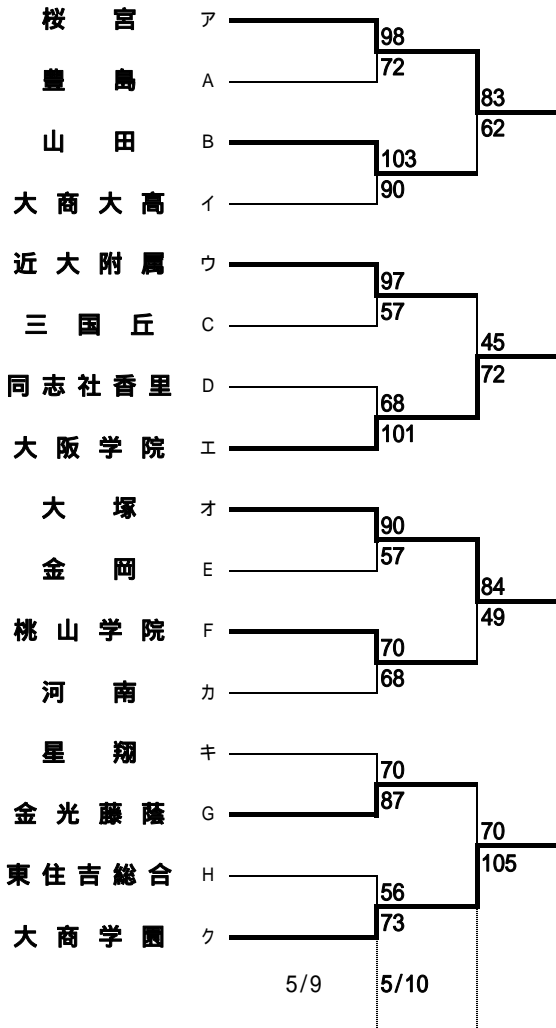

2 次 予 選

男 子

女 子

樟蔭:樟蔭高校 東住:東住吉高校 八翠:八尾翠翔高校

市立:大阪市立高校 汎愛:汎愛高校 津田:枚方津田高校 香里:香里丘高校 市西:大阪市立西高校

山田:山田高校 豊島:豊島高校 東淀:東淀川高校 淀商:淀商業高校 春日:春日丘高校

信太:信太高校 久米:久米田高校 金岡:金岡高校 貝塚:貝塚高校

桜宮:桜宮高校 住ス:住吉スポーツセンター 羽コ:羽曳野コロセアム