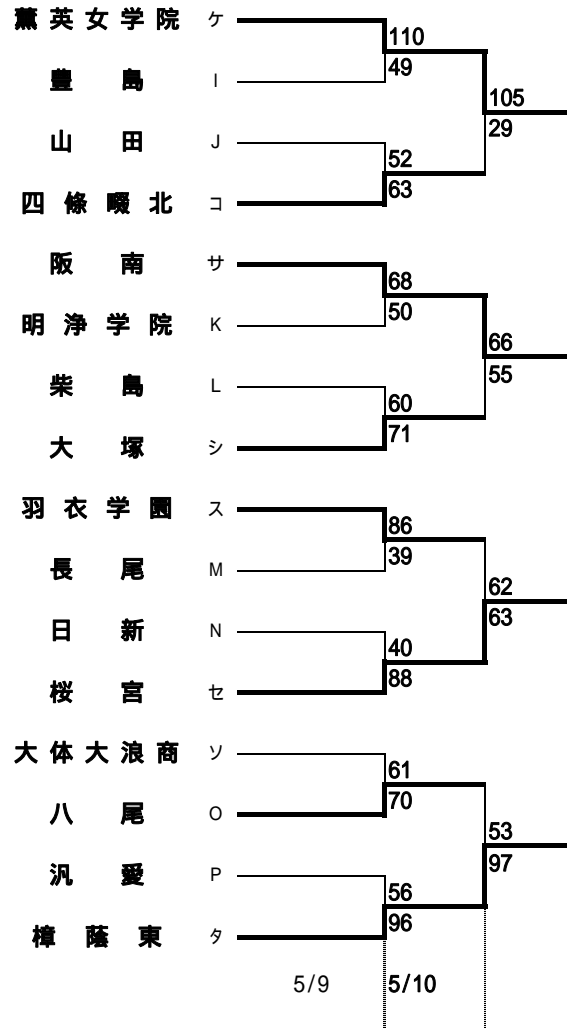

2 次 予 選

男 子

女 子

樟蔭:樟蔭高校 東住:東住吉高校 八翠:八尾翠翔高校

市立:大阪市立高校 汎愛:汎愛高校 津田:枚方津田高校 香里:香里丘高校 市西:大阪市立西高校

山田:山田高校 豊島:豊島高校 東淀:東淀川高校 淀商:淀商業高校 春日:春日丘高校

信太:信太高校 久米:久米田高校 金岡:金岡高校 貝塚:貝塚高校

桜宮:桜宮高校 住ス:住吉スポーツセンター 羽コ:羽曳野コロセアム