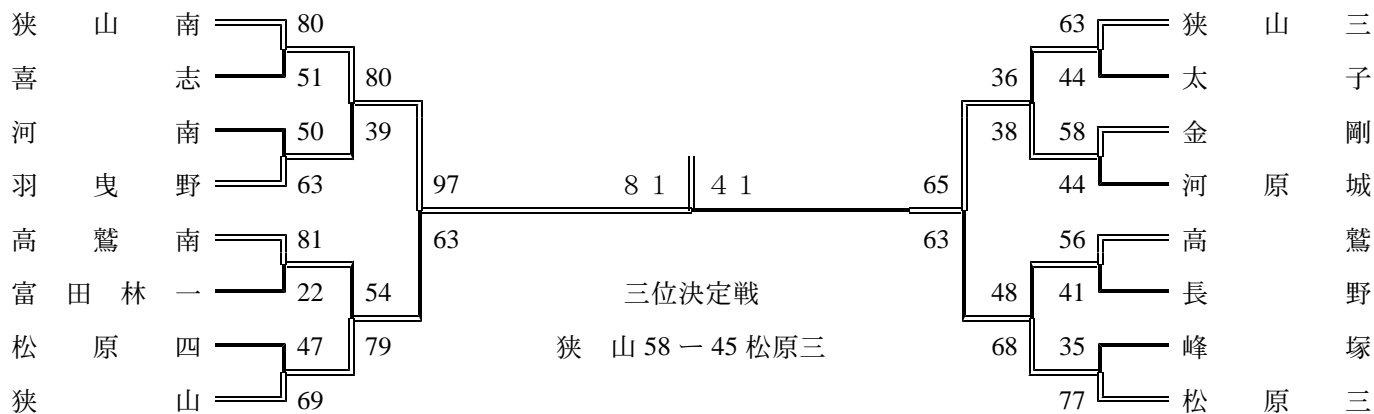

2008年度 春季大会 南河内地区 男子

予選リーグ

Aリーグ	狭山南	金剛	松原	美加の台
狭山南	-	59 ○ 41	76 ○ 58	117 ○ 34
金剛	41 ● 59	-	65 ○ 21	110 ○ 15
松原	58 ● 76	21 ● 65	-	39 ● 64
美加の台	34 ● 117	15 ● 110	64 ○ 39	-

Bリーグ	松原三	富田林一	初芝富田林	富田林三
松原三	-	84 ○ 33	126 ○ 25	122 ○ 06
富田林一	33 ● 84	-	55 ○ 46	69 ○ 35
初芝富田林	25 ● 126	46 ● 55	-	50 ● 59
富田林三	06 ● 122	33 ● 69	59 ○ 50	-

Cリーグ	狭山三	藤陽	千代田	河南
狭山三	-	67 ○ 27	82 ○ 25	41 ○ 33
藤陽	27 ● 67	-	60 ○ 56	41 ● 59
千代田	25 ● 82	56 ● 60	-	50 ● 70
河南	33 ● 41	59 ○ 41	70 ○ 50	-

Dリーグ	加賀田	狭山	富田林二	長野
加賀田	-	14 ● 112	09 ● 148	25 ● 58
狭山	112 ○ 14	-	82 ○ 56	55 ○ 45
富田林二	148 ○ 09	56 ● 82	-	35 ● 42
長野	58 ○ 25	45 ● 55	42 ○ 35	-

Eリーグ	高鷺南	藤井寺	太子	葛城
高鷺南	-	69 ○ 38	96 ○ 83	69 ○ 66
藤井寺	38 ● 69	-	51 ● 76	68 ○ 66
太子	83 ● 96	76 ○ 51	-	56 ● 59
葛城	66 ● 69	66 ● 68	59 ○ 56	-

Fリーグ	河原城	松原六	松原四	上宮太子
河原城	-	75 ○ 42	76 ○ 57	129 ○ 27
松原六	42 ● 75	-	63 ● 72	88 ○ 33
松原四	57 ● 76	72 ○ 63	-	75 ○ 44
上宮太子	27 ● 129	33 ● 88	44 ● 75	-

Gリーグ	羽曳野	誉田	明治池	峰塚	PL学園
羽曳野	-	54 ● 55	61 ○ 44	68 ○ 46	93 ○ 49
誉田	55 ○ 54	-	59 ○ 49	52 ● 67	91 ○ 59
明治池	44 ● 61	49 ● 59	-	54 ● 60	55 ○ 39
峰塚	46 ● 68	67 ○ 52	60 ○ 54	-	62 ○ 39
PL学園	49 ● 93	59 ● 91	39 ● 55	39 ● 62	-

Hリーグ	高鷺	藤井寺三	南花台	喜志	長野西
高鷺	-	61 ○ 55	89 ○ 22	65 ○ 33	87 ○ 32
藤井寺三	55 ● 61	-	82 ○ 48	35 ● 49	69 ○ 41
南花台	22 ● 89	48 ● 82	-	46 ● 73	54 ● 59
喜志	33 ● 65	49 ○ 35	73 ○ 46	-	47 ○ 41
長野西	32 ● 87	41 ● 69	59 ○ 54	41 ● 47	-

決勝トーナメント