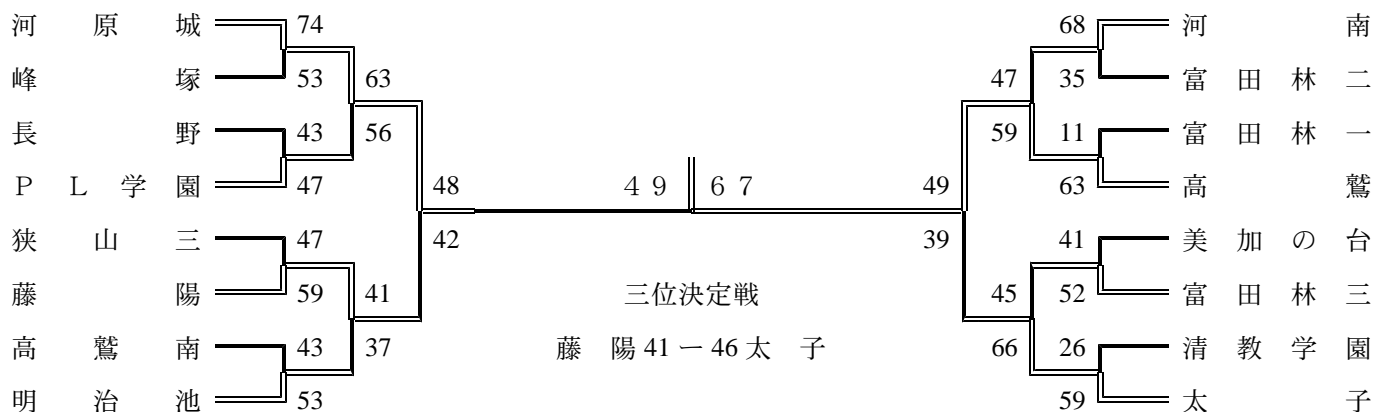

2008年度 春季大会 南河内地区 女子

予選リーグ

Aリーグ	富田林一	藤井寺	河原城
富田林一		60 ○ 39	20 ● 76
藤井寺	39 ● 60		44 ● 108
河原城	76 ○ 20	108 ○ 44	

Bリーグ	太子	千代田	道明寺	藤陽
太子		81 ○ 48	121 ○ 09	55 ○ 42
千代田	48 ● 81		68 ○ 29	17 ● 50
道明寺	09 ● 121	29 ● 68		28 ● 85
藤陽	42 ● 55	50 ○ 17	85 ○ 28	

Cリーグ	松原三	河南	葛城	長野
松原三		20 ● 62	30 ● 62	27 ● 76
河南	62 ○ 20		62 ○ 27	75 ○ 19
葛城	62 ○ 30	27 ● 62		30 ● 32
長野	76 ○ 27	19 ● 75	32 ○ 30	

Dリーグ	松原五	富田林三	明治池	長野西
松原五		24 ● 51	13 ● 82	58 ○ 34
富田林三	51 ○ 24		32 ● 68	75 ○ 30
明治池	82 ○ 13	68 ○ 32		93 ○ 23
長野西	34 ● 58	30 ● 75	23 ● 93	

Eリーグ	狭山三	富田林二	藤井寺三	南花台
狭山三		45 ○ 22	69 ○ 23	86 ○ 27
富田林二	22 ● 45		46 ○ 38	43 ○ 41
藤井寺三	23 ● 69	38 ● 46		38 ○ 21
南花台	27 ● 86	41 ● 43	21 ● 38	

Fリーグ	高鷲	誉田	金剛	高鷲南
高鷲		43 ○ 31	47 ○ 28	62 ○ 30
誉田	31 ● 43		41 ● 48	41 ● 46
金剛	28 ● 47	48 ○ 41		33 ● 57
高鷲南	30 ● 62	46 ○ 41	57 ○ 33	

Gリーグ	狭山南	PL学園	清教学園	喜志
狭山南		40 ● 59	42 ● 62	70 ○ 15
PL学園	59 ○ 40		78 ○ 51	78 ○ 25
清教学園	62 ○ 42	51 ● 78		62 ○ 28
喜志	15 ● 70	25 ● 78	28 ● 62	

Hリーグ	美加の台	加賀田	松原四	峰塚
美加の台		59 ○ 21	55 ○ 18	51 ○ 42
加賀田	21 ● 59		31 ● 35	12 ● 102
松原四	18 ● 55	35 ○ 31		44 ● 60
峰塚	42 ● 51	102 ○ 12	60 ○ 44	

決勝トーナメント