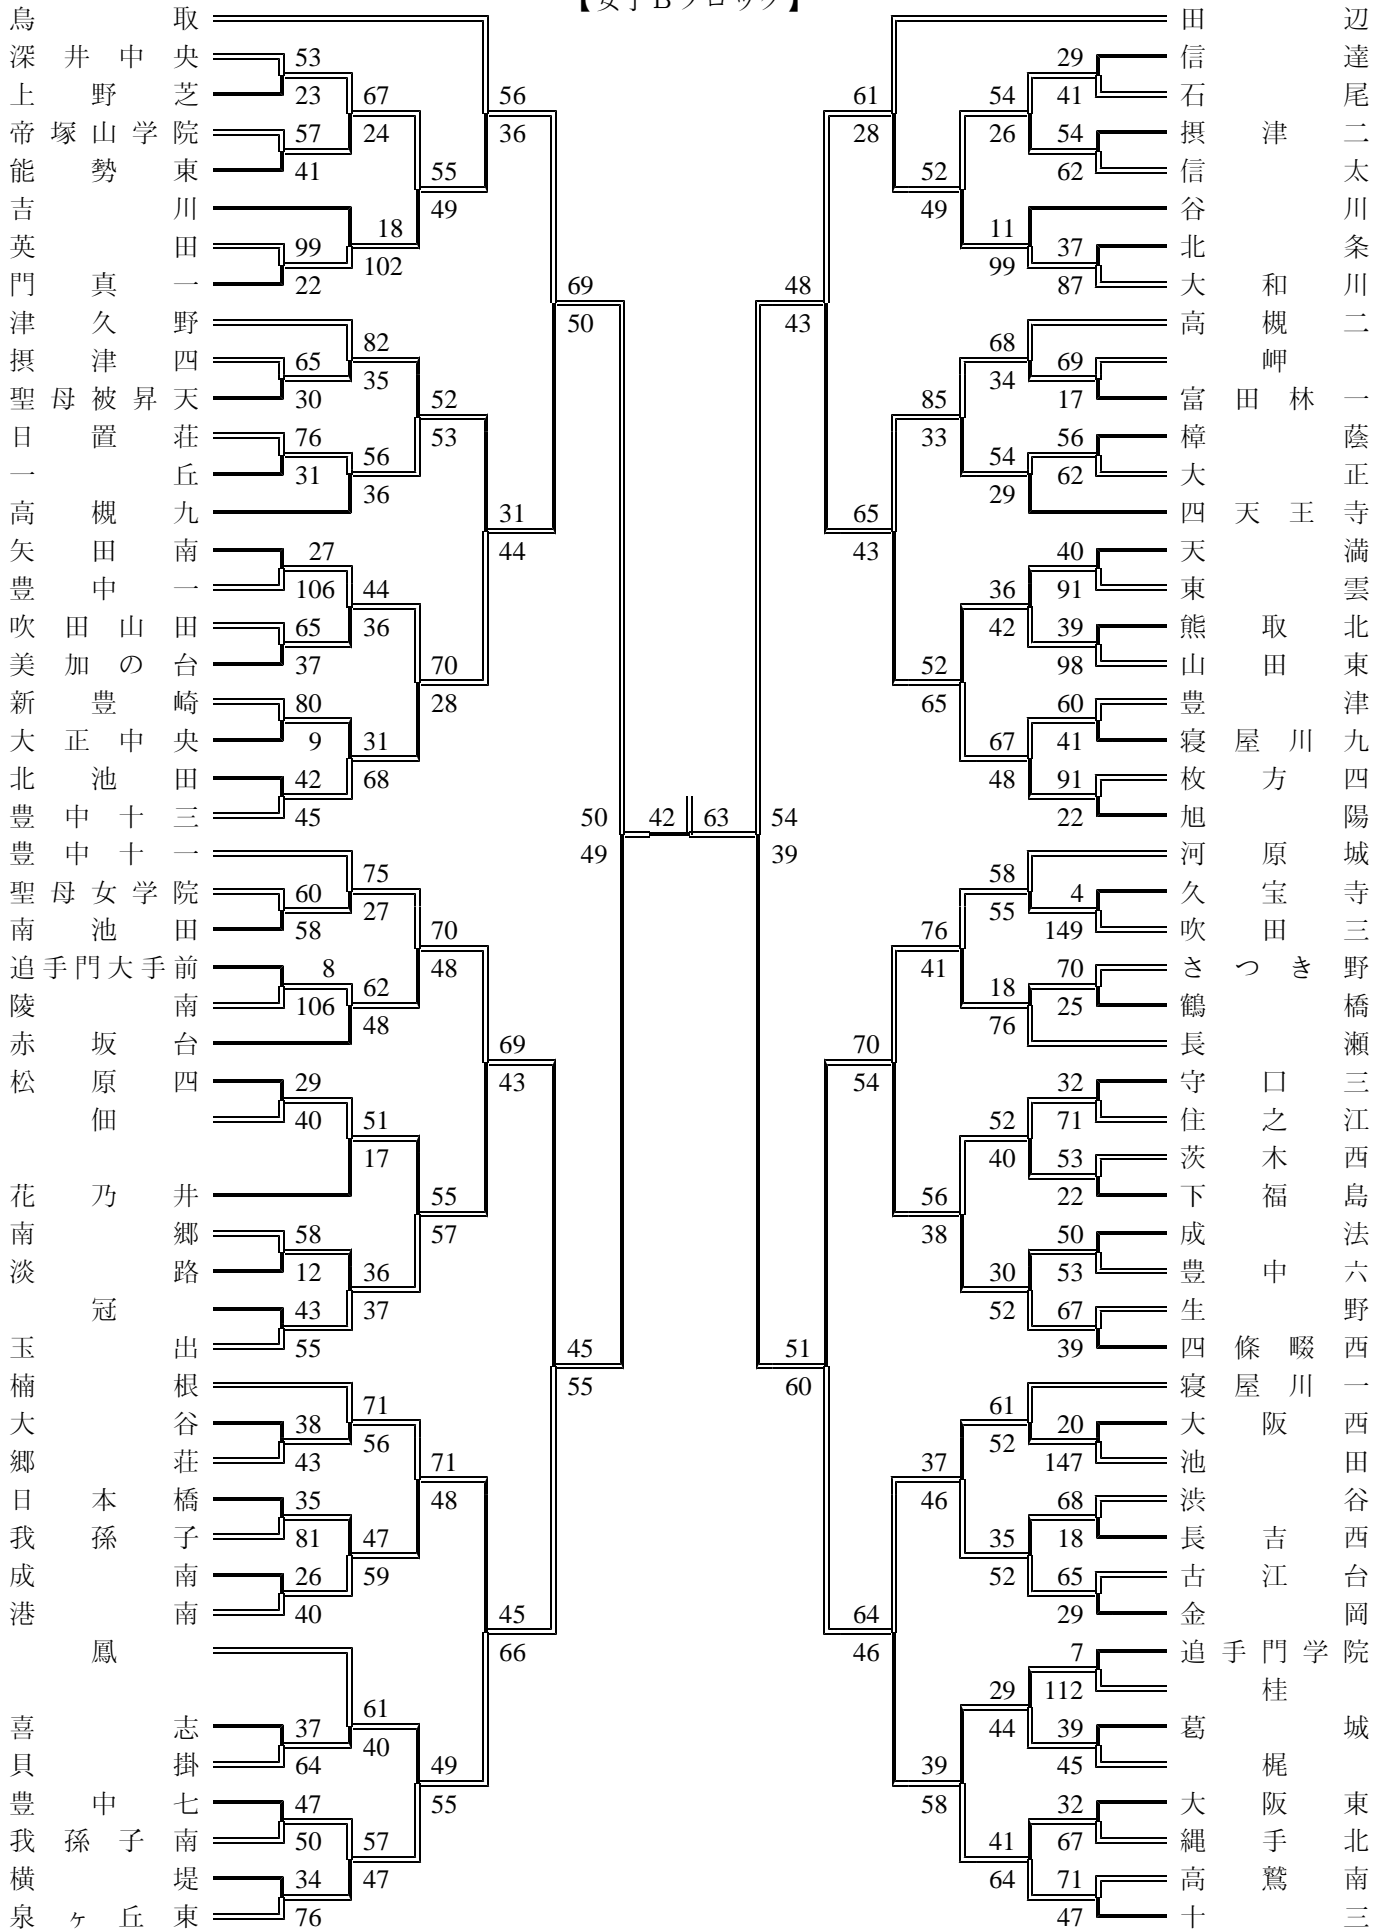

第62回 大阪中学校 選手権大会

【女子Bブロック】

第62回 大阪中学校 選手権大会

【女子Cブロック】

樟門茨平豊東門泉藤宮青大寝豊高狭昭大若天住プ南高具池夕矢友狭
 蔭真野津百舌真大屋中狭田林高美城平井吹松藤寝門具
 東田北西鳥二陽陽台台宮五四津三和桐台寺吉院里八三島丘西岐南三原美多東井野六五寺六七二
 尻国島津東

56 47 32 35 47 79 28 33 52 78 21 29 47 48 38 78 33 41 30 50 47 57 16 45 158 61 15 47 38 41 40 47 53 57 37 63 29 39 46 44 46 88 40 76 68 28 41 37 40 41 22 53 95 58 51 61 61 73 29

93 13 108 42 48 62 83 36 61 37 56 24 51 44 61 40 51 53 63 67 38 45 31 66

60 39 77 45 40 57 24 48 36 105 46 82 20 24 40 61 21 73 57 62 48 13 62 61 36 38 58 81 12 98 27 39 27 76 26 33 30 63 25 45 55 53 46 33 80 41 36 15 9 36 12 87 5 103 155 12

豊中三
 上翼小阪
 枚天能大新佐豊東阿高喜東今五浜白西富楠柏熊守三市撰川城門長八長相玉箕平盾四今大南関芝大高天
 下茶勢東中生武大教大附屬平野四連淀津領南鷺達秋西田取一丘岡陽西陽三尾下西生津一野津南市西台備谷
 寺信葉口国真野面條睨正花創西創
 大阪女学院田王四

第62回 大阪中学校 選手権大会

【女子Dブロック】