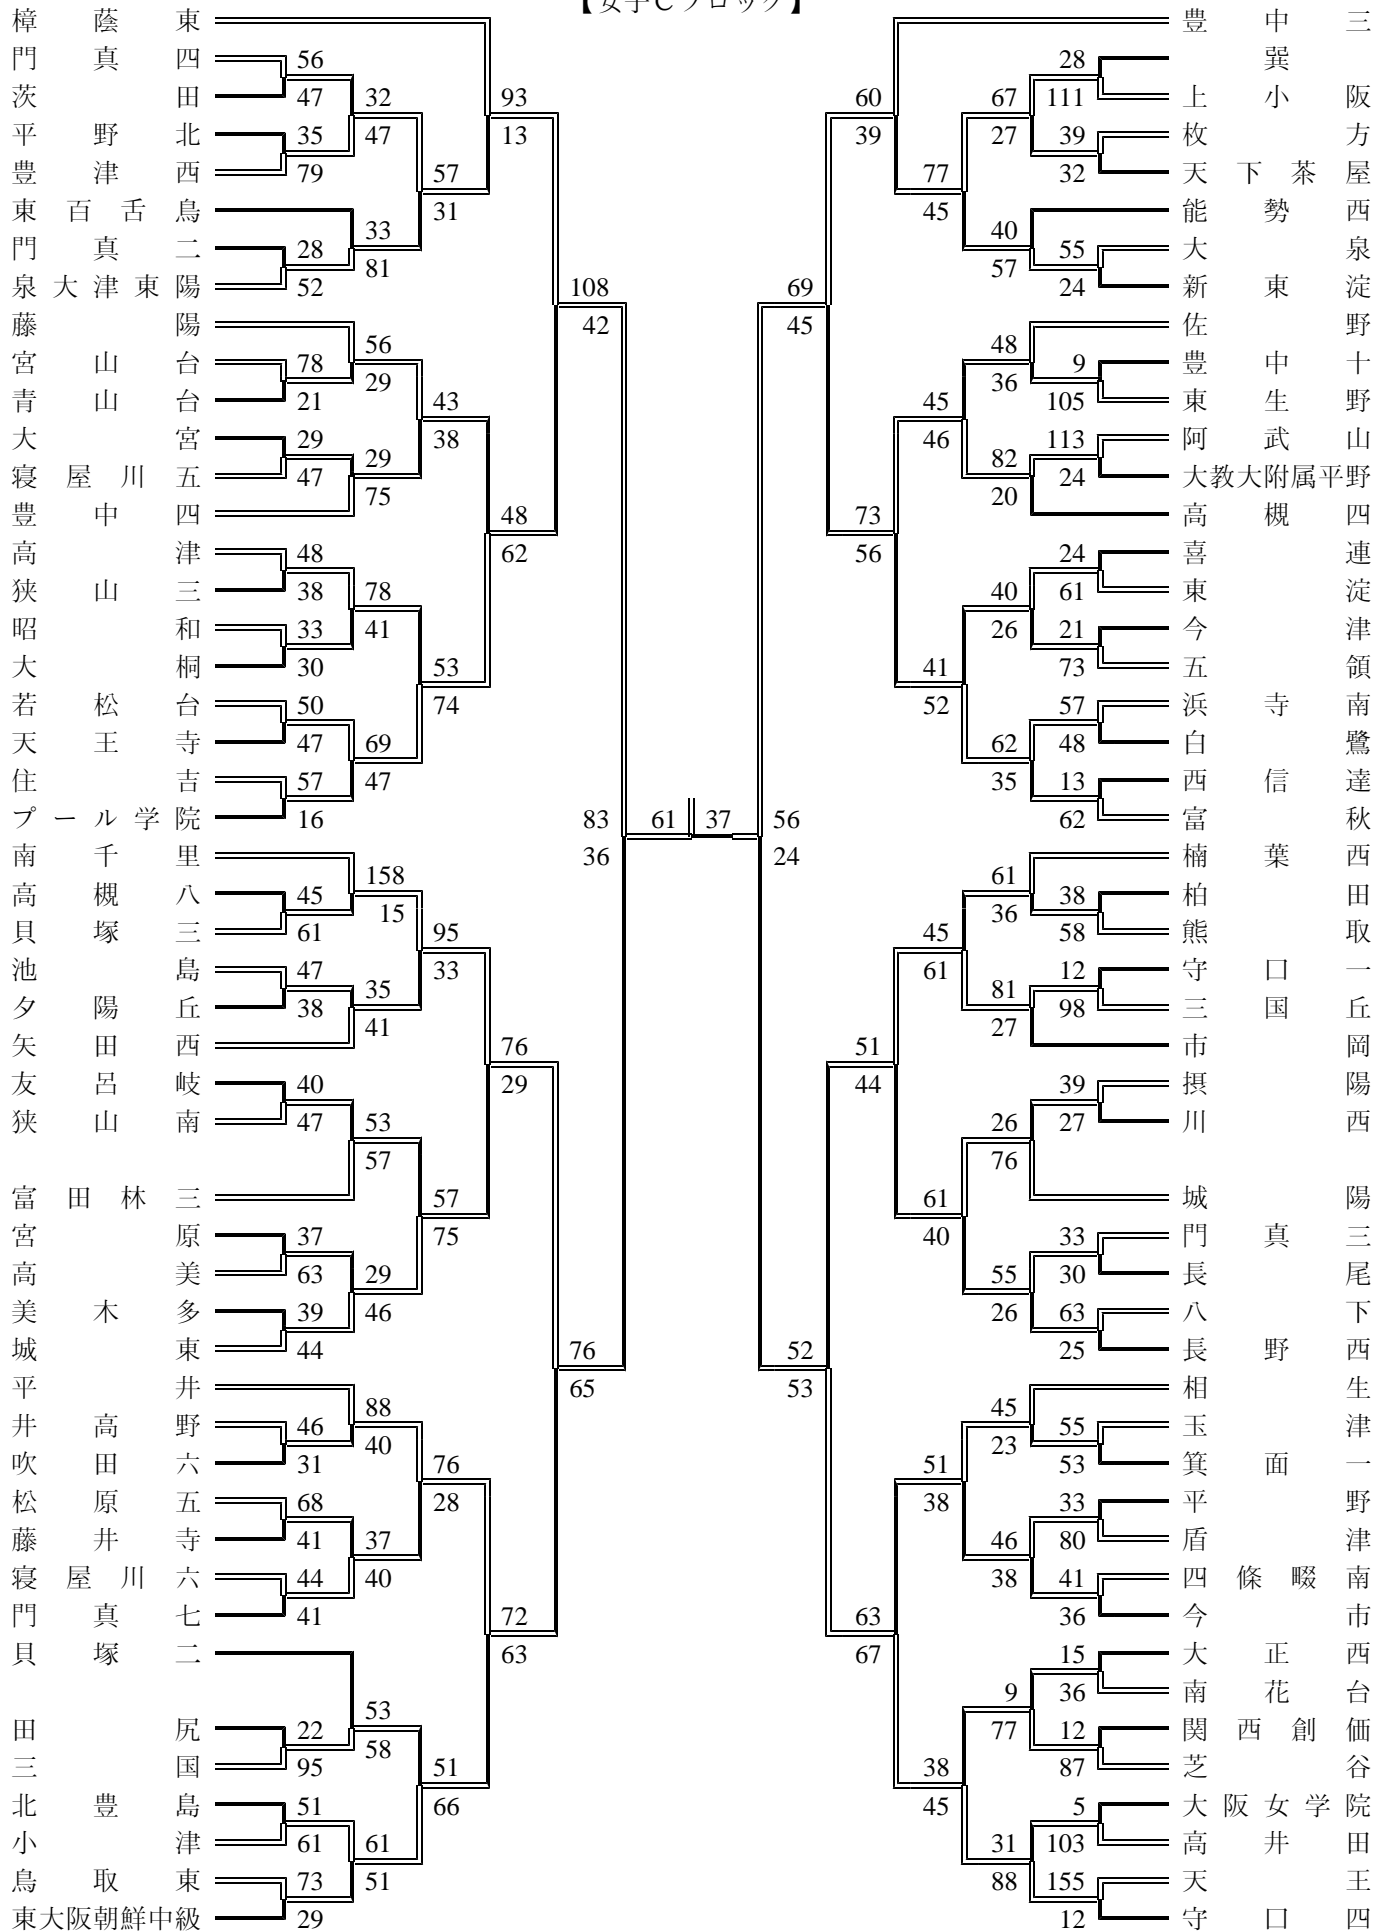

第62回 大阪中学校 選手権大会

【女子Bブロック】

第62回 大阪中学校 選手権大会

【女子Cブロック】

樟門茨平豊東門泉藤宮青大寝豊高狭昭大若天住プ南高具池夕矢友狭
 蔭真野津百舌真大屋中狭田林高美城平井吹松藤寝門具
 東田北西鳥二陽陽台台宮五四津三和桐台寺吉院里八三島丘西岐南三原美多東井野六五寺六七二
 尻国島津東

56 47 32 35 47 79 28 33 52 78 21 29 47 48 38 78 33 41 30 50 47 57 16 45 158 61 15 47 38 41 40 47 53 57 37 63 29 39 46 44 46 88 40 76 68 28 41 37 40 41 22 53 95 58 51 61 61 73 29

93 13 108 42 48 62 83 36 61 37 56 24 51 44 61 40 51 53 63 67 38 45 31 66

60 39 77 45 40 57 24 48 36 105 46 82 20 24 40 61 21 73 57 62 48 13 62 61 36 38 58 81 12 98 27 39 27 76 26 33 30 63 25 45 55 53 46 33 80 41 36 15 9 36 12 87 5 103 155 12